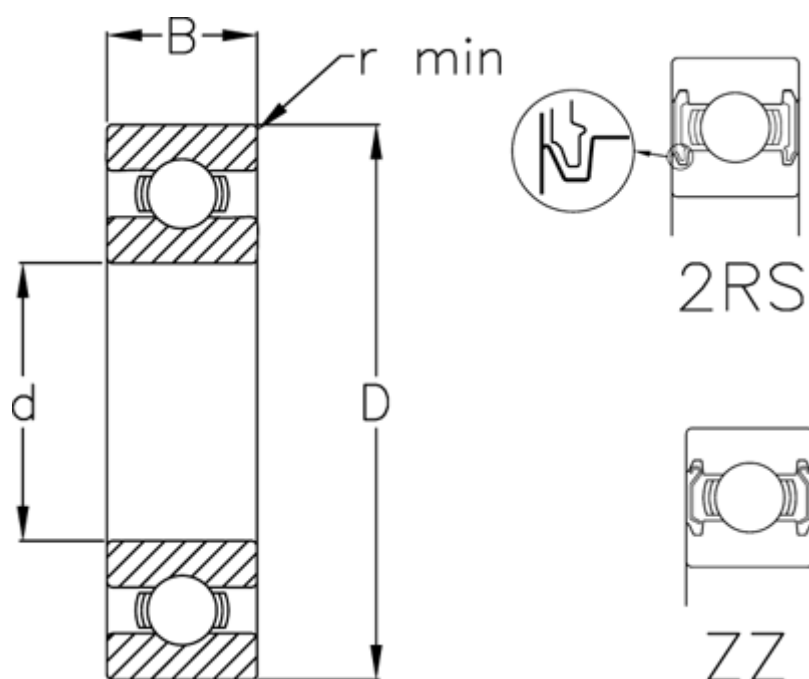

Varenummer: 5480030009079

Beskrivelse: Enradede sporkugleleje 6906 2RS USDA H1
d=30 D=47 B=9 rustfast/spec. fedt

Mål

| | |
|----------------------------|---------|
| B | = 9 |
| d | = 30 |
| D | = 47 |
| Dynamisk belastning C (kN) | = 7.25 |
| Max. o/min fedtsmurt | = 14000 |
| Max. o/min oliesmurt | = 17000 |
| r min | = 0.3 |
| Statisk belastning C0 (kN) | = 5 |

Vægt (kg) = 0.048